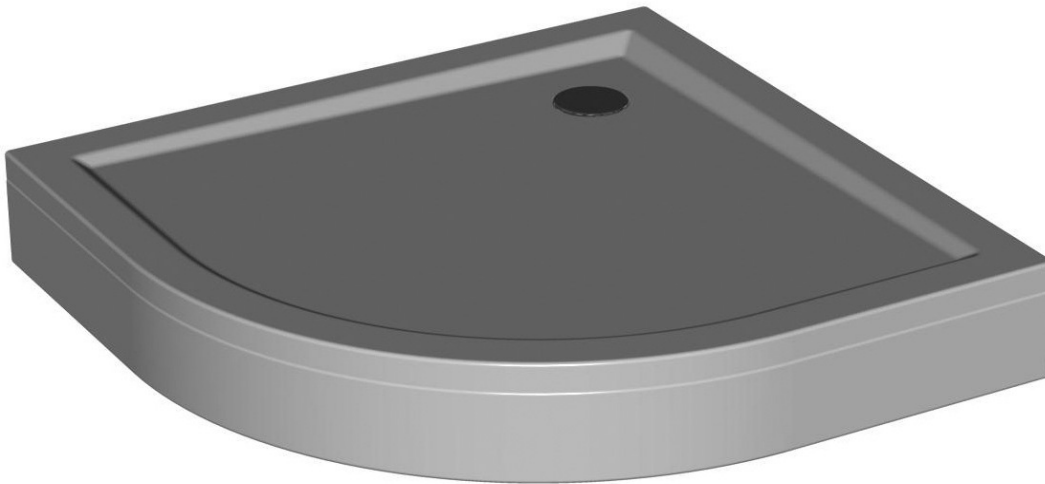

shower tray from cast marble
Duschwanne aus Gussmarmor

	A
MACARENA 90	900
MACARENA 100	1000

installation
Einbau

with panel
mit Schürze

<i>Recommended siphon</i> <i>Vorgeschlagene siphon</i>	<i>SIFON Ø 90 WITH COVER (H=65 mm, H=84 mm)</i> <i>SIFON Ø 90 MIT ABDECKUNG (H=65, H=84 mm)</i>
<i>Recommendations for the installation of shower tray without panel</i> <i>Empfehlungen für die Montage von duschwannen ohne Schürze</i>	<i>Nr. TKNLM 05</i>
<i>Recommendations for the installation of shower tray with panel</i> <i>Empfehlungen für die Montage von duschwannen mit Schürze</i>	<i>Nr. TKNLM 06</i>
<i>Recommendation of base for shower tubs from cast marble</i> <i>Empfehlung der Basis für Duschwannen aus Gussmarmor</i>	<i>Nr. TKNLM 07</i>